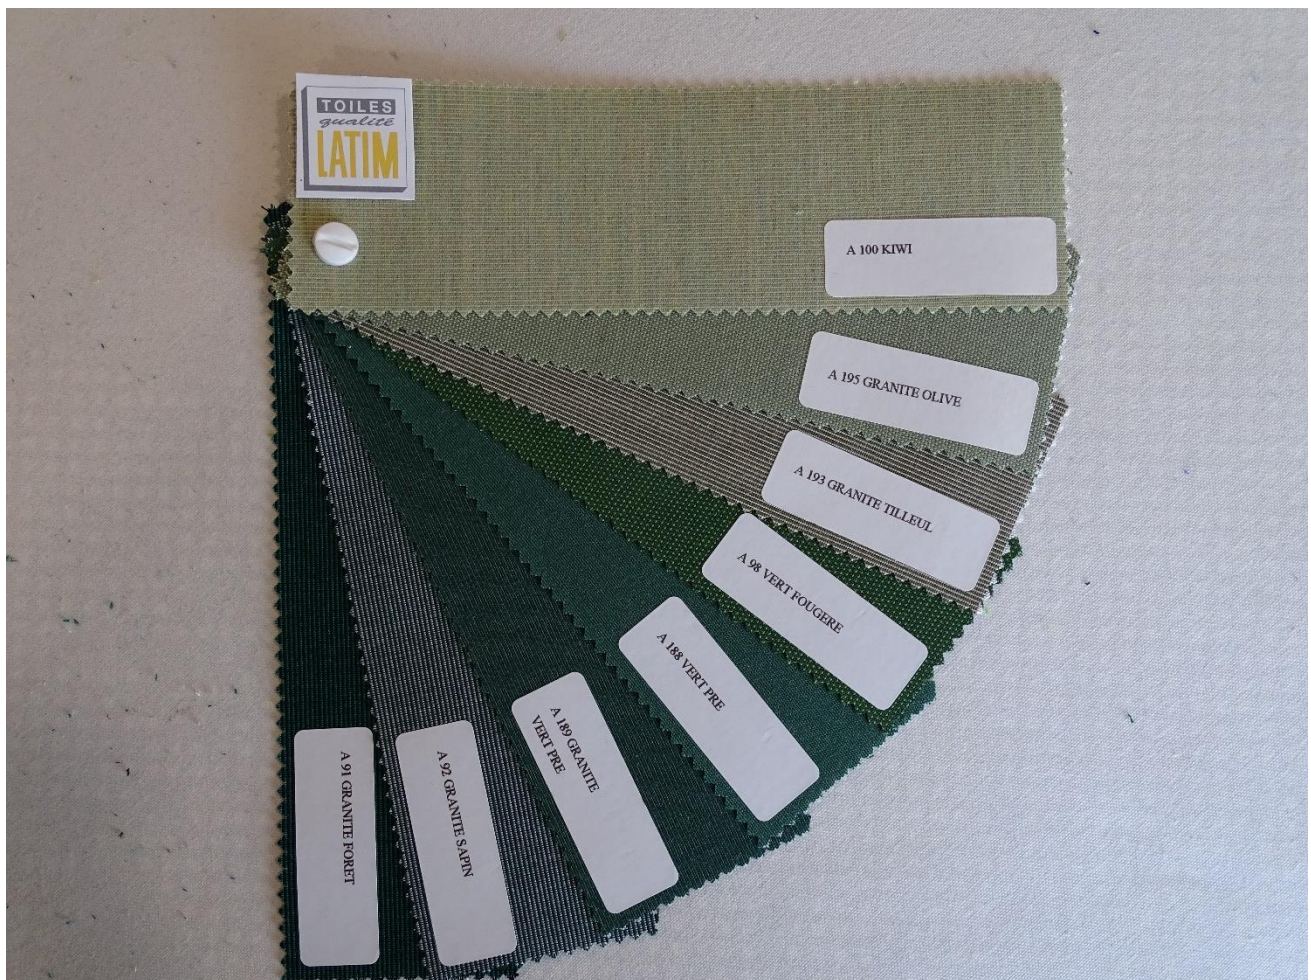

LATIMACRYL

120 cm

100% Acrylique, 300g/m², Déperlant main ferme pour enroulement store, Imper 360mm

FILATURE, TISSAGE & ENNOBLISSEMENT

& ISO 9001

Tendance VERTE 2

Disponibles sur stock pour vente en pièce(s) 60ml & coupe(s) (min. 2ml/réf/cde)

fontenav@latim.fr , houpines@latim.fr & sh@latim.fr